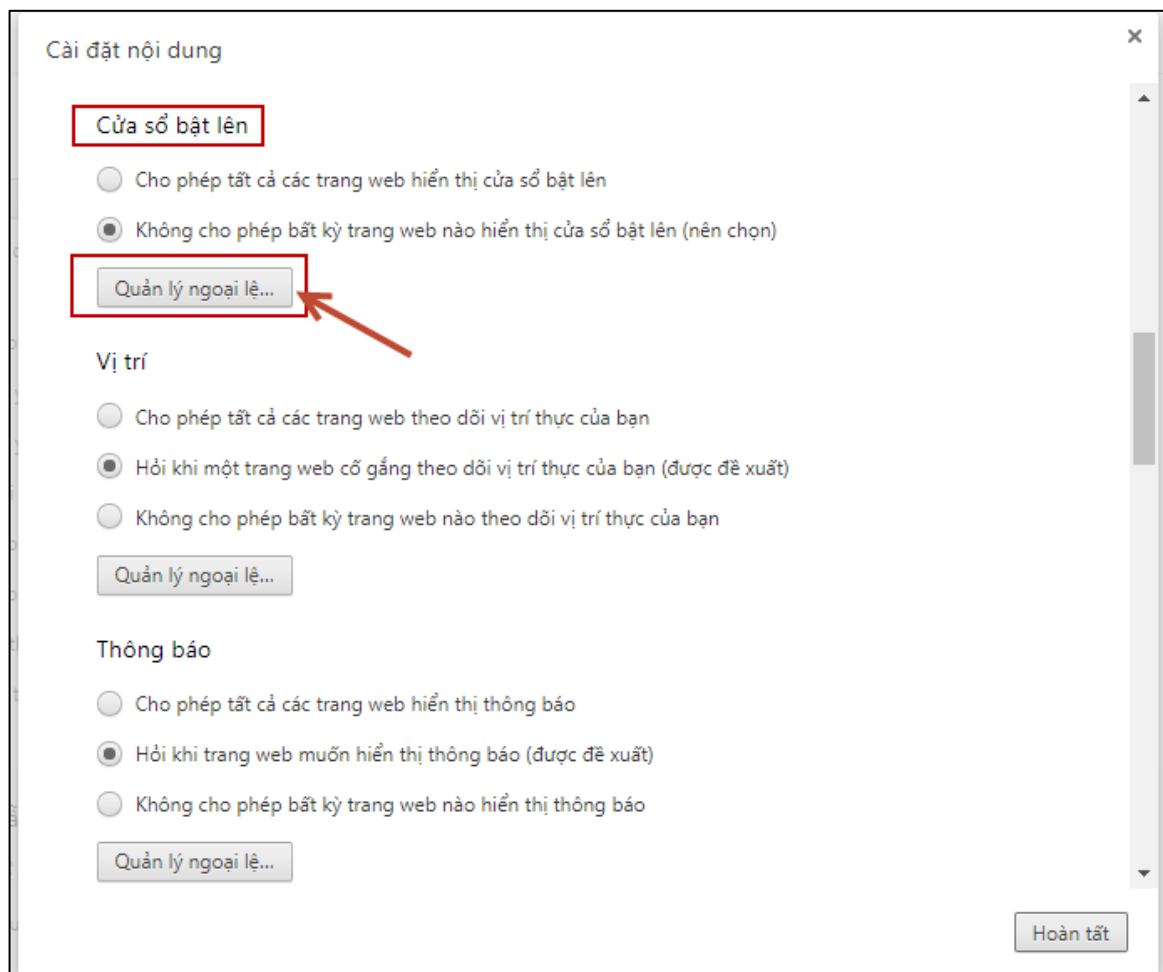

### Các bước bật hoặc tắt cửa sổ bật lên:

- Trên máy tính của bạn, hãy mở Chrome.
- Ở trên cùng bên phải, hãy nhấp vào biểu tượng Thêm .
- Nhấp vào Cài đặt.

- Ở dưới cùng, nhấp vào Nâng cao

- Trong phần "Quyền riêng tư và bảo mật", nhấp vào Cài đặt nội dung.

- Nhấp vào Cửa sổ bật lên.

- Chọn “Cho phép” sau đó nhấn chọn “Thêm”.

- Tại màn hình nhập đường dẫn của hệ thống: <https://csdlqgkntc.thanhtra.gov.vn> và nhấn “Thêm”.

### 4.3. Cốc cốc

- Trên máy tính của bạn, hãy mở trình duyệt Cốc cốc
- Ở trên cùng bên trái, chọn phần Cài đặt

- Trên màn hình Cài đặt, chọn Riêng tư → Cài đặt nội dung

- Tại màn hình Cài đặt nội dung, chọn Quản lý ngoại lệ