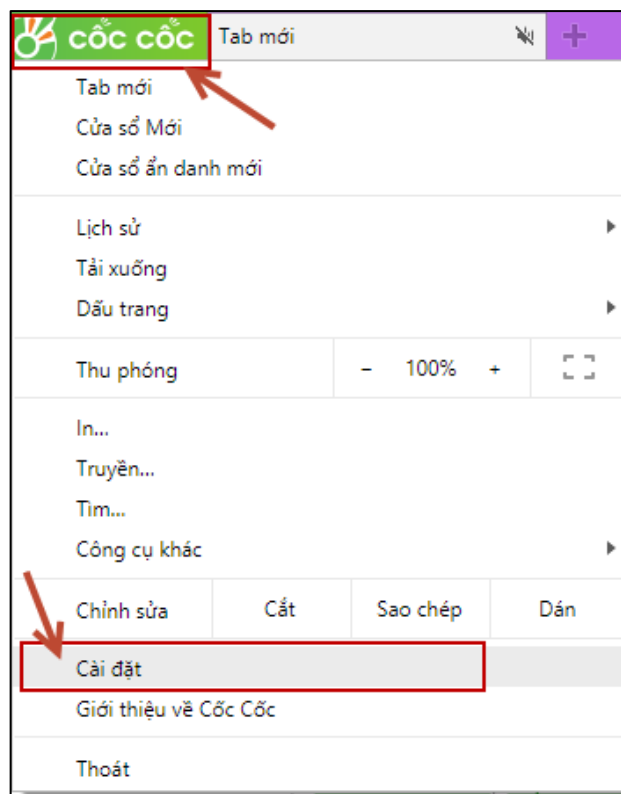

### Các bước bật hoặc tắt cửa sổ bật lên:

- Trên máy tính của bạn, hãy mở Chrome.
- Ở trên cùng bên phải, hãy nhấp vào biểu tượng Thêm .
- Nhấp vào Cài đặt.

- Ở dưới cùng, nhấp vào Nâng cao

- Trong phần "Quyền riêng tư và bảo mật", nhấp vào Cài đặt nội dung.

- Nhấp vào Cửa sổ bật lên.

- Chọn “Cho phép” sau đó nhấn chọn “Thêm”.

- Tại màn hình nhập đường dẫn của hệ thống: <https://csdlqgkntc.thanhtra.gov.vn> và nhấn “Thêm”.

### 4.3. Cốc cốc

- Trên máy tính của bạn, hãy mở trình duyệt Cốc cốc
- Ở trên cùng bên trái, chọn phần Cài đặt

- Trên màn hình Cài đặt, chọn Riêng tư → Cài đặt nội dung

- Tại màn hình Cài đặt nội dung, chọn Quản lý ngoại lệ