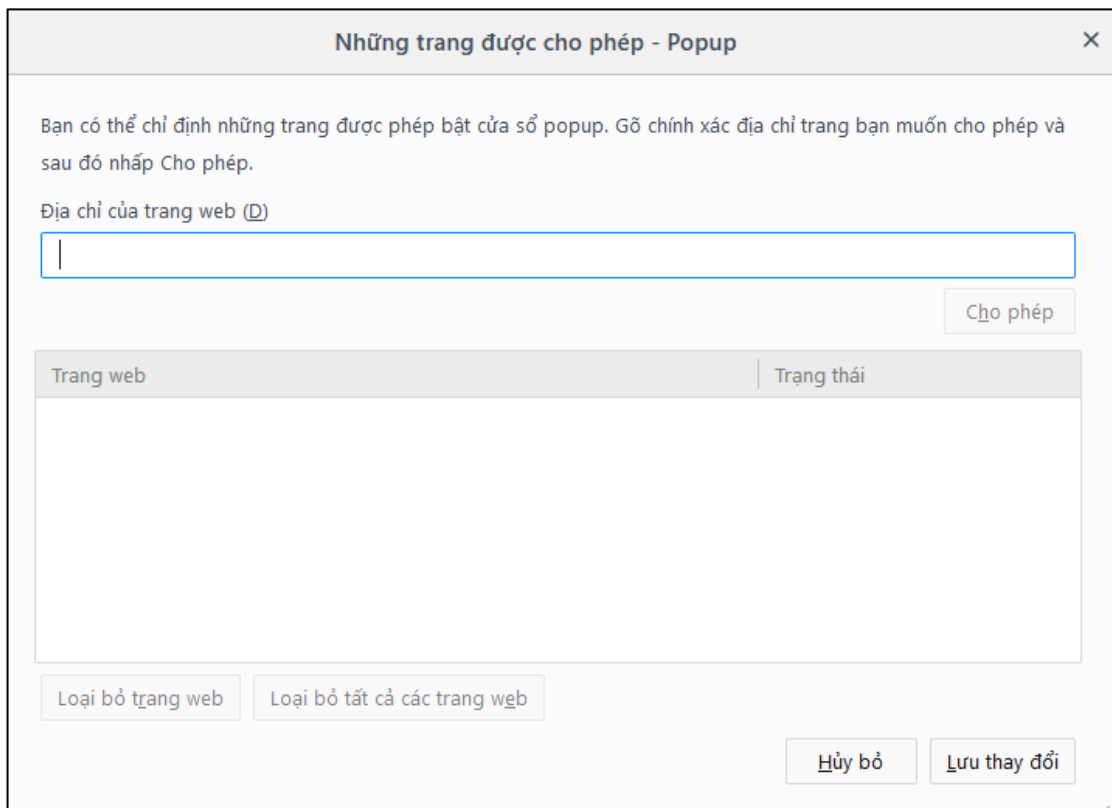

## 4. Hướng dẫn cấu hình cửa sổ quảng cáo (popup)

### 4.1. Firefox

- Để truy cập vào phần Tùy chọn (Options):
  - Nhấn vào nút menu  và chọn “Tùy chọn”

- Tại ô tìm kiếm nhập cụm từ “pop-up”

- Tại ô “Chặn các cửa sổ pop-up” nhấn chọn “Ngoại lệ”

- Sau khi nhấn chọn “Ngoại lệ” màn hình hiển thị như sau:

- Tại màn hình những trang được cho phép - Popup, nhập đường dẫn của hệ thống: <https://csdlqgkntc.thanhtra.gov.vn> và nhấn “Cho phép”

**Những trang được cho phép - Popup** ✕

Bạn có thể chỉ định những trang được phép bật cửa sổ popup. Gõ chính xác địa chỉ trang bạn muốn cho phép và sau đó nhấp Cho phép.