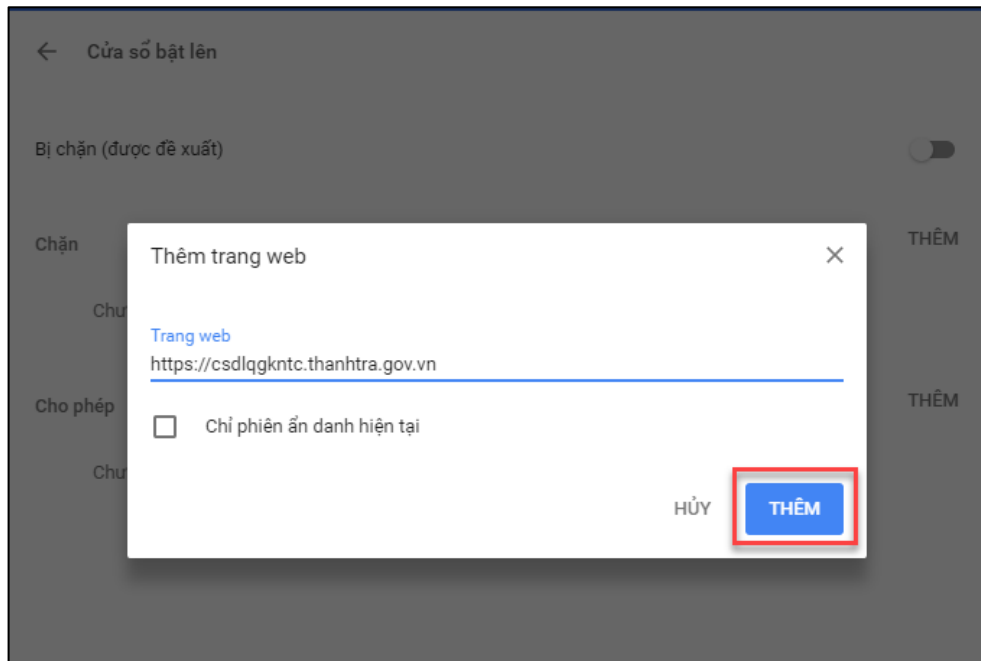

## 4.2. Chrome

- Theo mặc định, Google Chrome sẽ chặn cửa sổ bật lên tự động xuất hiện trên màn hình của bạn. Khi cửa sổ bật lên bị chặn, thanh địa chỉ sẽ được đánh dấu Cửa sổ bật lên bị chặn . Bạn cũng có thể quyết định cho phép cửa sổ bật lên.

### Các bước bật hoặc tắt cửa sổ bật lên:

- Trên máy tính của bạn, hãy mở Chrome.
- Ở trên cùng bên phải, hãy nhấp vào biểu tượng Thêm .
- Nhấp vào Cài đặt.

- Ở dưới cùng, nhấp vào Nâng cao

- Trong phần "Quyền riêng tư và bảo mật", nhấp vào Cài đặt nội dung.

- Nhấp vào Cửa sổ bật lên.

- Chọn “Cho phép” sau đó nhấn chọn “Thêm”.

- Tại màn hình nhập đường dẫn của hệ thống: <https://csdlqgkntc.thanhtra.gov.vn> và nhấn “Thêm”.