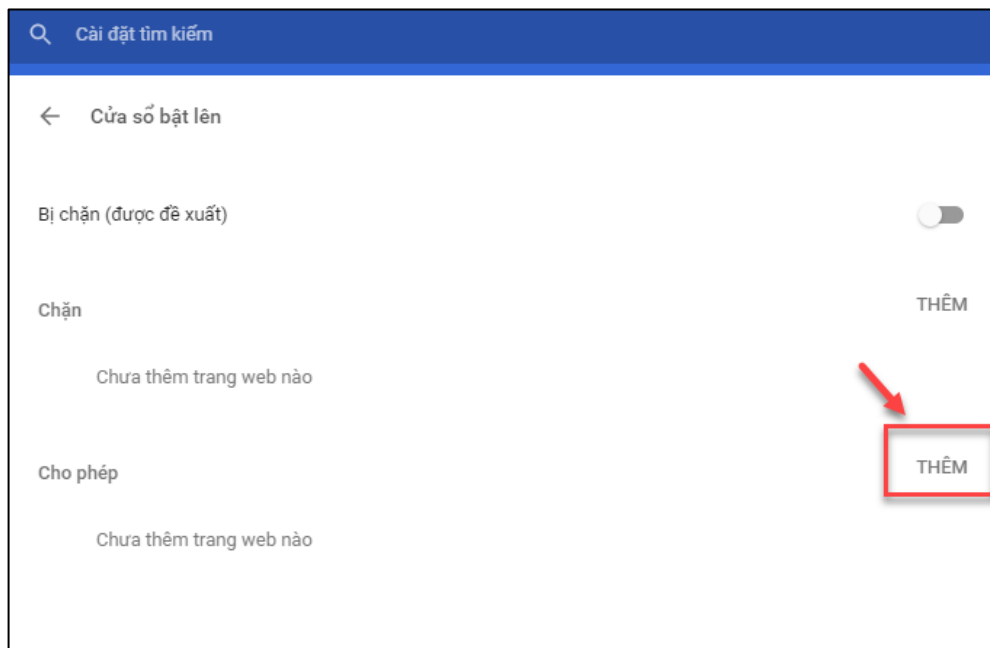

- Tại màn hình nhập đường dẫn của hệ thống: <https://csdlqgkntc.thanhtra.gov.vn> và nhấn “Thêm”.