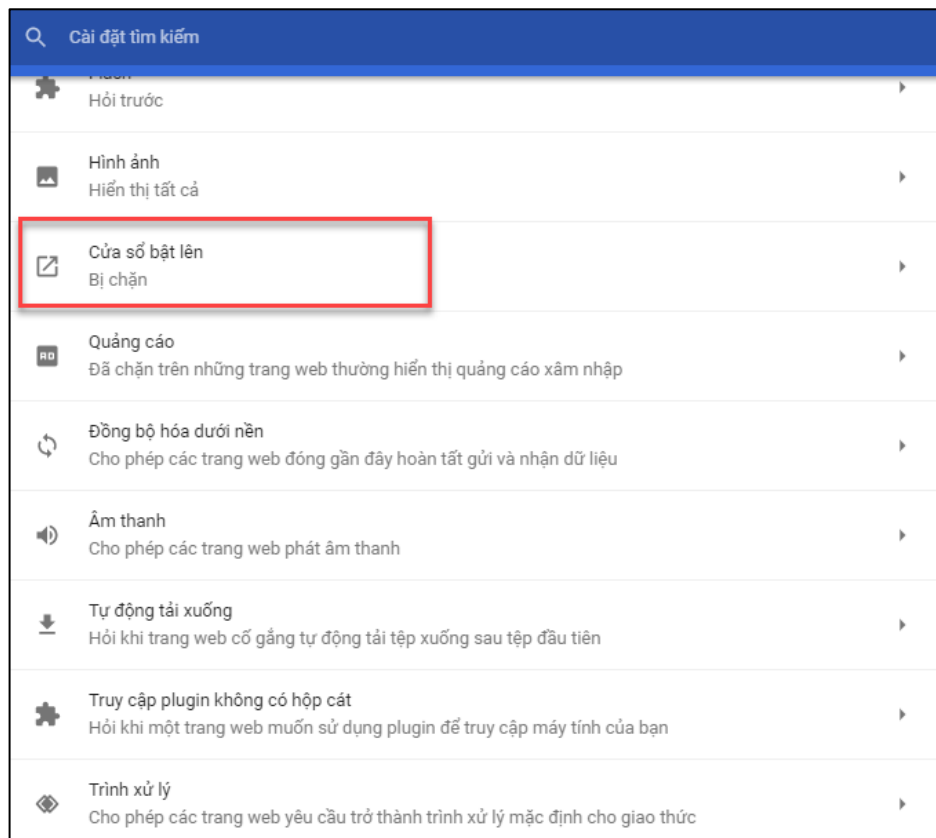

- Chọn “Cho phép” sau đó nhấn chọn “Thêm”.