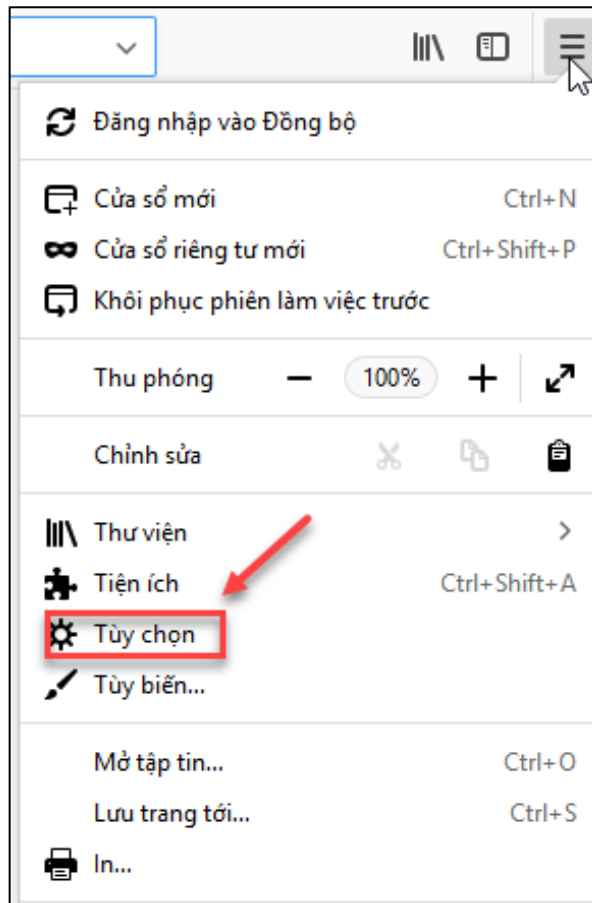

- Tại ô tìm kiếm nhập cụm từ “pop-up”