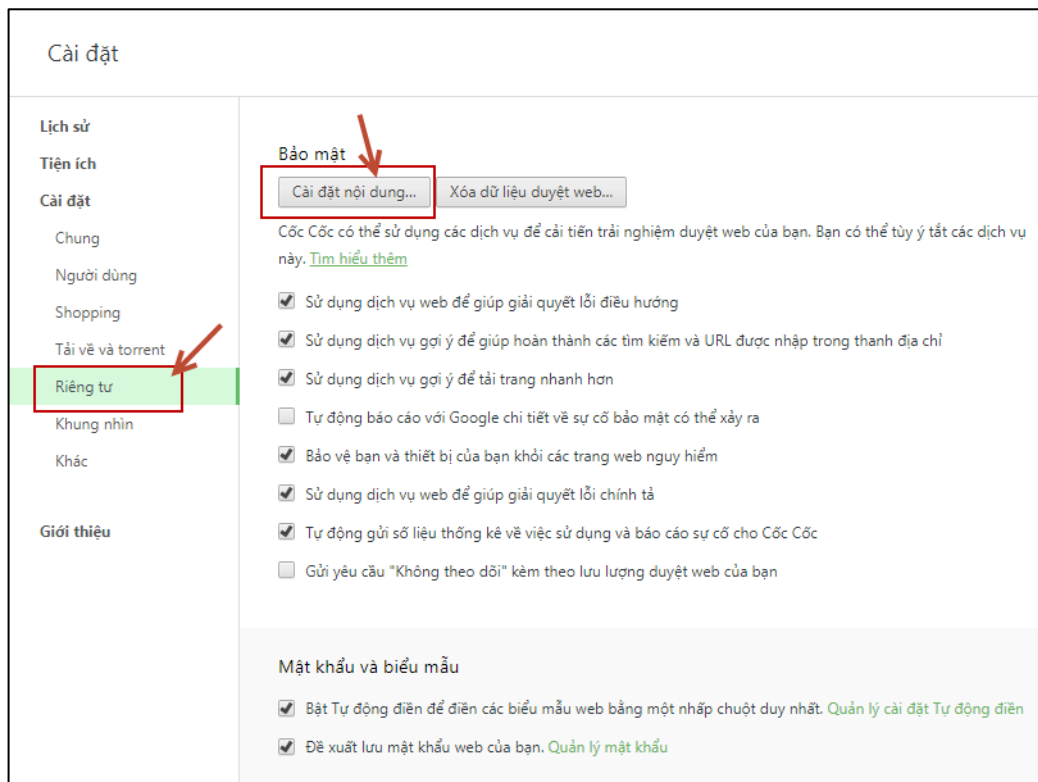

## 4.2. Chrome

- Theo mặc định, Google Chrome sẽ chặn cửa sổ bật lên tự động xuất hiện trên màn hình của bạn. Khi cửa sổ bật lên bị chặn, thanh địa chỉ sẽ được đánh dấu Cửa sổ bật lên bị chặn . Bạn cũng có thể quyết định cho phép cửa sổ bật lên.

### Các bước bật hoặc tắt cửa sổ bật lên:

- Trên máy tính của bạn, hãy mở Chrome.
- Ở trên cùng bên phải, hãy nhấp vào biểu tượng Thêm .
- Nhấp vào Cài đặt.

- Ở dưới cùng, nhấp vào Nâng cao

- Trong phần "Quyền riêng tư và bảo mật", nhấp vào Cài đặt nội dung.

- Nhấp vào Cửa sổ bật lên.

- Chọn “Cho phép” sau đó nhấn chọn “Thêm”.

- Tại màn hình nhập đường dẫn của hệ thống: <https://csdlqgkntc.thanhtra.gov.vn> và nhấn “Thêm”.

### 4.3. Cốc cốc

- Trên máy tính của bạn, hãy mở trình duyệt Cốc cốc
- Ở trên cùng bên trái, chọn phần Cài đặt

- Trên màn hình Cài đặt, chọn Riêng tư → Cài đặt nội dung

- Tại màn hình Cài đặt nội dung, chọn Quản lý ngoại lệ