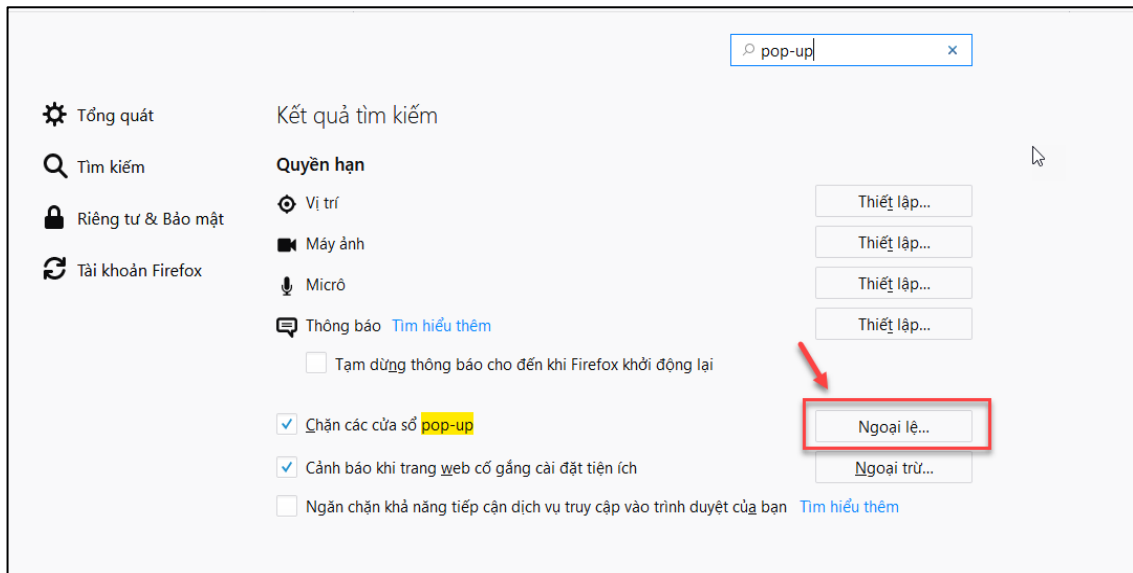

## 4. Hướng dẫn cấu hình cửa sổ quảng cáo (popup)

### 4.1. Firefox

- Để truy cập vào phần Tùy chọn (Options):
  - Nhấn vào nút menu  và chọn “Tùy chọn”

- Tại ô tìm kiếm nhập cụm từ “pop-up”

- Tại ô “Chặn các cửa sổ pop-up” nhấn chọn “Ngoại lệ”

- Sau khi nhấn chọn “Ngoại lệ” màn hình hiển thị như sau:

- Tại màn hình những trang được cho phép - Popup, nhập đường dẫn của hệ thống: <https://csdlqgkntc.thanhtra.gov.vn> và nhấn “Cho phép”

**Những trang được cho phép - Popup** ✕

Bạn có thể chỉ định những trang được phép bật cửa sổ popup. Gõ chính xác địa chỉ trang bạn muốn cho phép và sau đó nhấp Cho phép.

Địa chỉ của trang web (D)

Trang web	Trạng thái

- Nhấn nút “Lưu thay đổi” để kết thúc

**Những trang được cho phép - Popup** ✕

Bạn có thể chỉ định những trang được phép bật cửa sổ popup. Gõ chính xác địa chỉ trang bạn muốn cho phép và sau đó nhấp Cho phép.