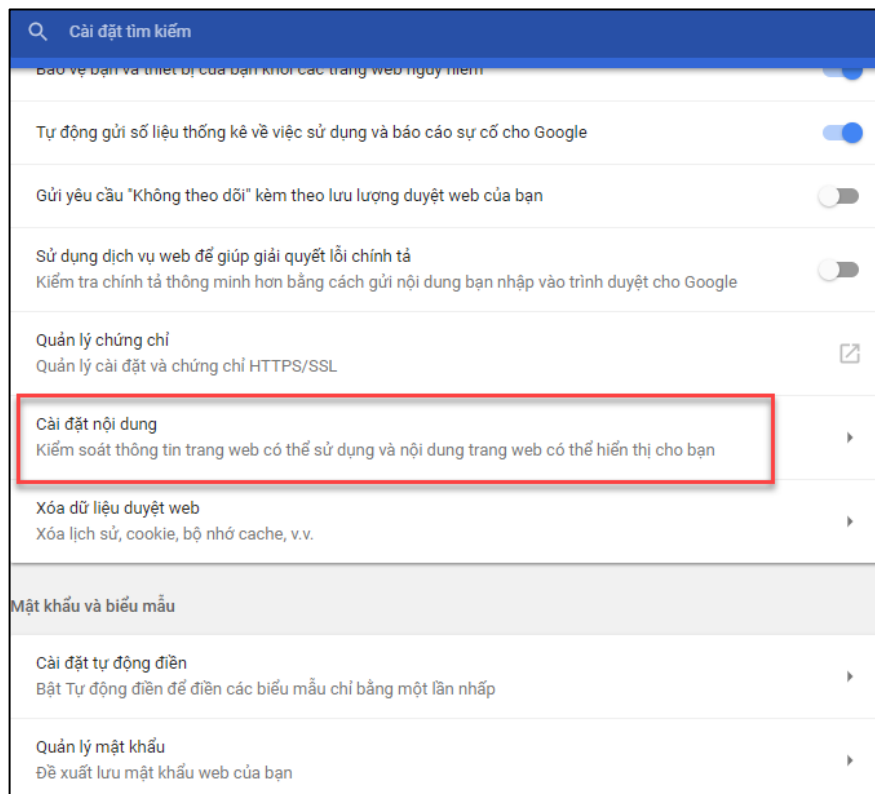

## 4.2. Chrome

- Theo mặc định, Google Chrome sẽ chặn cửa sổ bật lên tự động xuất hiện trên màn hình của bạn. Khi cửa sổ bật lên bị chặn, thanh địa chỉ sẽ được đánh dấu Cửa sổ bật lên bị chặn . Bạn cũng có thể quyết định cho phép cửa sổ bật lên.

### Các bước bật hoặc tắt cửa sổ bật lên:

- Trên máy tính của bạn, hãy mở Chrome.
- Ở trên cùng bên phải, hãy nhấp vào biểu tượng Thêm .
- Nhấp vào Cài đặt.

- Ở dưới cùng, nhấp vào Nâng cao

- Trong phần "Quyền riêng tư và bảo mật", nhấp vào Cài đặt nội dung.

- Nhấp vào Cửa sổ bật lên.

- Chọn “Cho phép” sau đó nhấn chọn “Thêm”.

- Tại màn hình nhập đường dẫn của hệ thống: <https://csdlqgkntc.thanhtra.gov.vn> và nhấn “Thêm”.