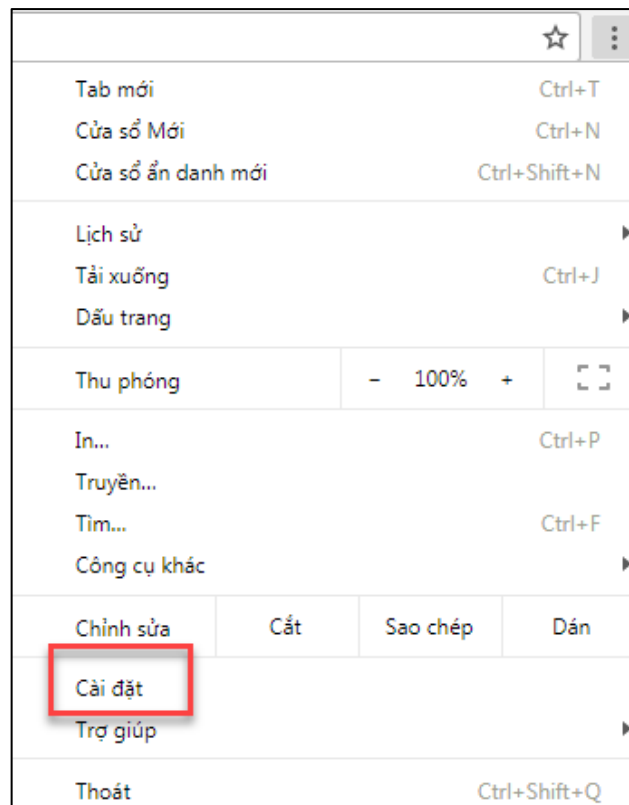

4.2. Chrome

- Theo mặc định, Google Chrome sẽ chặn cửa sổ bật lên tự động xuất hiện trên màn hình của bạn. Khi cửa sổ bật lên bị chặn, thanh địa chỉ sẽ được đánh dấu Cửa sổ bật lên bị chặn . Bạn cũng có thể quyết định cho phép cửa sổ bật lên.

Các bước bật hoặc tắt cửa sổ bật lên:

- Trên máy tính của bạn, hãy mở Chrome.
- Ở trên cùng bên phải, hãy nhấp vào biểu tượng Thêm .
- Nhấp vào Cài đặt.

- Ở dưới cùng, nhấp vào Nâng cao