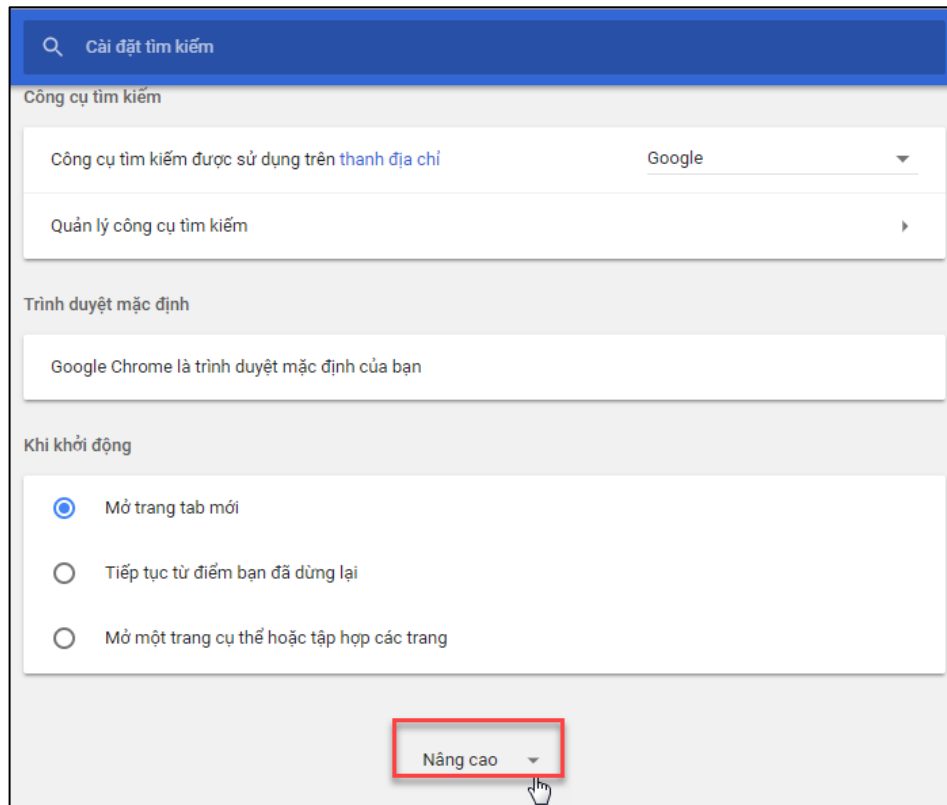

## 4.2. Chrome

- Theo mặc định, Google Chrome sẽ chặn cửa sổ bật lên tự động xuất hiện trên màn hình của bạn. Khi cửa sổ bật lên bị chặn, thanh địa chỉ sẽ được đánh dấu Cửa sổ bật lên bị chặn . Bạn cũng có thể quyết định cho phép cửa sổ bật lên.

### Các bước bật hoặc tắt cửa sổ bật lên:

- Trên máy tính của bạn, hãy mở Chrome.
- Ở trên cùng bên phải, hãy nhấp vào biểu tượng Thêm .
- Nhấp vào Cài đặt.

- Ở dưới cùng, nhấp vào Nâng cao

- Trong phần "Quyền riêng tư và bảo mật", nhấp vào Cài đặt nội dung.